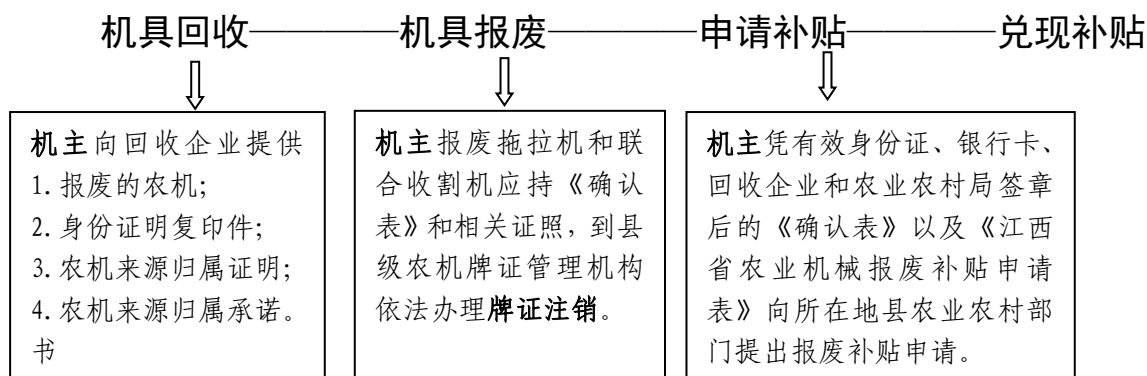

三、申请流程和材料

附件

一、江西省农机报废更新补贴额一览表

单位：元

序号	范围	机型	类别	以前的报废补贴额	2024年报废补贴额	2024年提标报废更新的补贴额 (此列须新购)
1	中央规定范围	拖拉机	20 马力以下 (含手扶)	1000	1500	
			20-50 马力 (含)	3500	3850	
			50-80 马力 (含)	7000	7860	
			80-100 马力 (含)	10000	10840	
			100-160 马力 (含)	12000	13140	
			160 马力以上		18000	
2		自走式全喂入稻麦联合收割机	喂入量 0.5-1kg/s (含)	3000	3000	4500
			喂入量 1-3kg/s (含)	5500	5500	8250
			喂入量 3-4kg/s (含)	7300	7300	10950
			喂入量 4kg/s 以上	11000	11000	16500
3		自走式半喂入稻麦联合收割机	3 行, 35 马力 (含) 以上	7200	7200	10800
			4 行 (含) 以上, 35 马力 (含) 以上	17500	17500	26250
4	播种机	6 行以下		600	900	
		6—11 行		1200	1800	
		12—18 行		1600	2400	
		18 行以上		2000	3000	
5	水稻插秧机	2 行手扶步进式	-	740	1110	
		4 行手扶步进式	1300	1740	2610	
		6 行及以上手扶步进式	1350	2170	3255	
		6 行及以上独轮乘坐式	1100	1720	2580	
		4-5 行四轮乘坐式	5100	5400	8100	
		6-7 行四轮乘坐式	8800	9930	14895	
		8 行及以上四轮乘坐式	11600	12500	18750